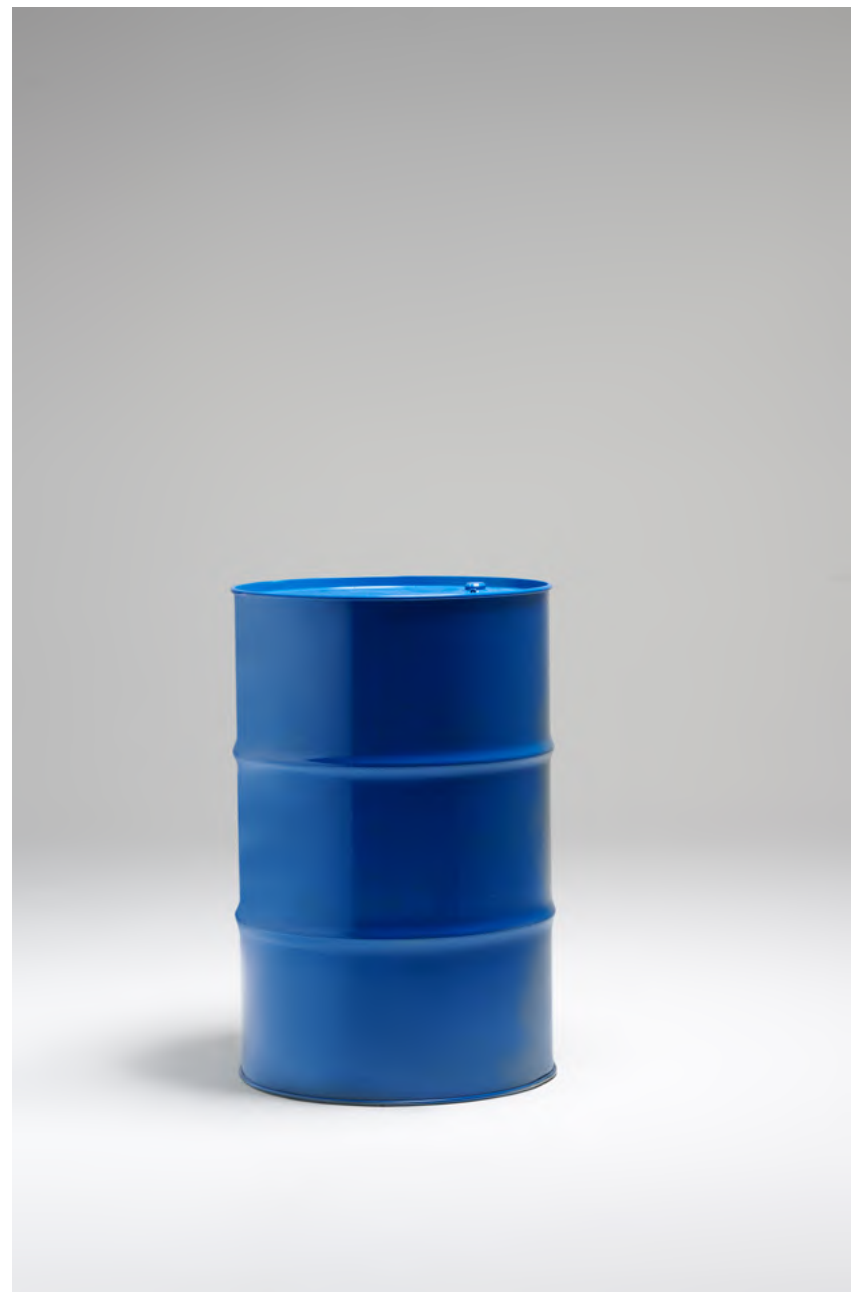

Articolo: A/27      Genere: accessori      Prezzo: €20,00

Dimensioni: A 150cm L 47cm  
Descrizione: scala in legno naturale

Articolo: A/28      Genere: accessori      Prezzo: €10,00

Dimensioni: A 42cm L 13cm P 13cm  
Descrizione: vaso smaltato

Articolo: A/29      Genere: accessori      Prezzo: €25,00

Dimensioni: A 160cm  
Descrizione: lampada in ferro e vetro

Articolo: A/30      Genere: accessori      Prezzo: €25,00

Dimensioni: A 166cm  
Descrizione: lampada in legno e tessuto

Articolo: A/23      Genere: accessori      Prezzo: €75,00

Dimensioni: A 65cm L 165cm P 70cm  
Descrizione: vasca resina e acciaio

Articolo: A/24      Genere: accessori      Prezzo: €30,00

Dimensioni: A 88cm L 58cm P 58cm  
Descrizione: fusto in ferro